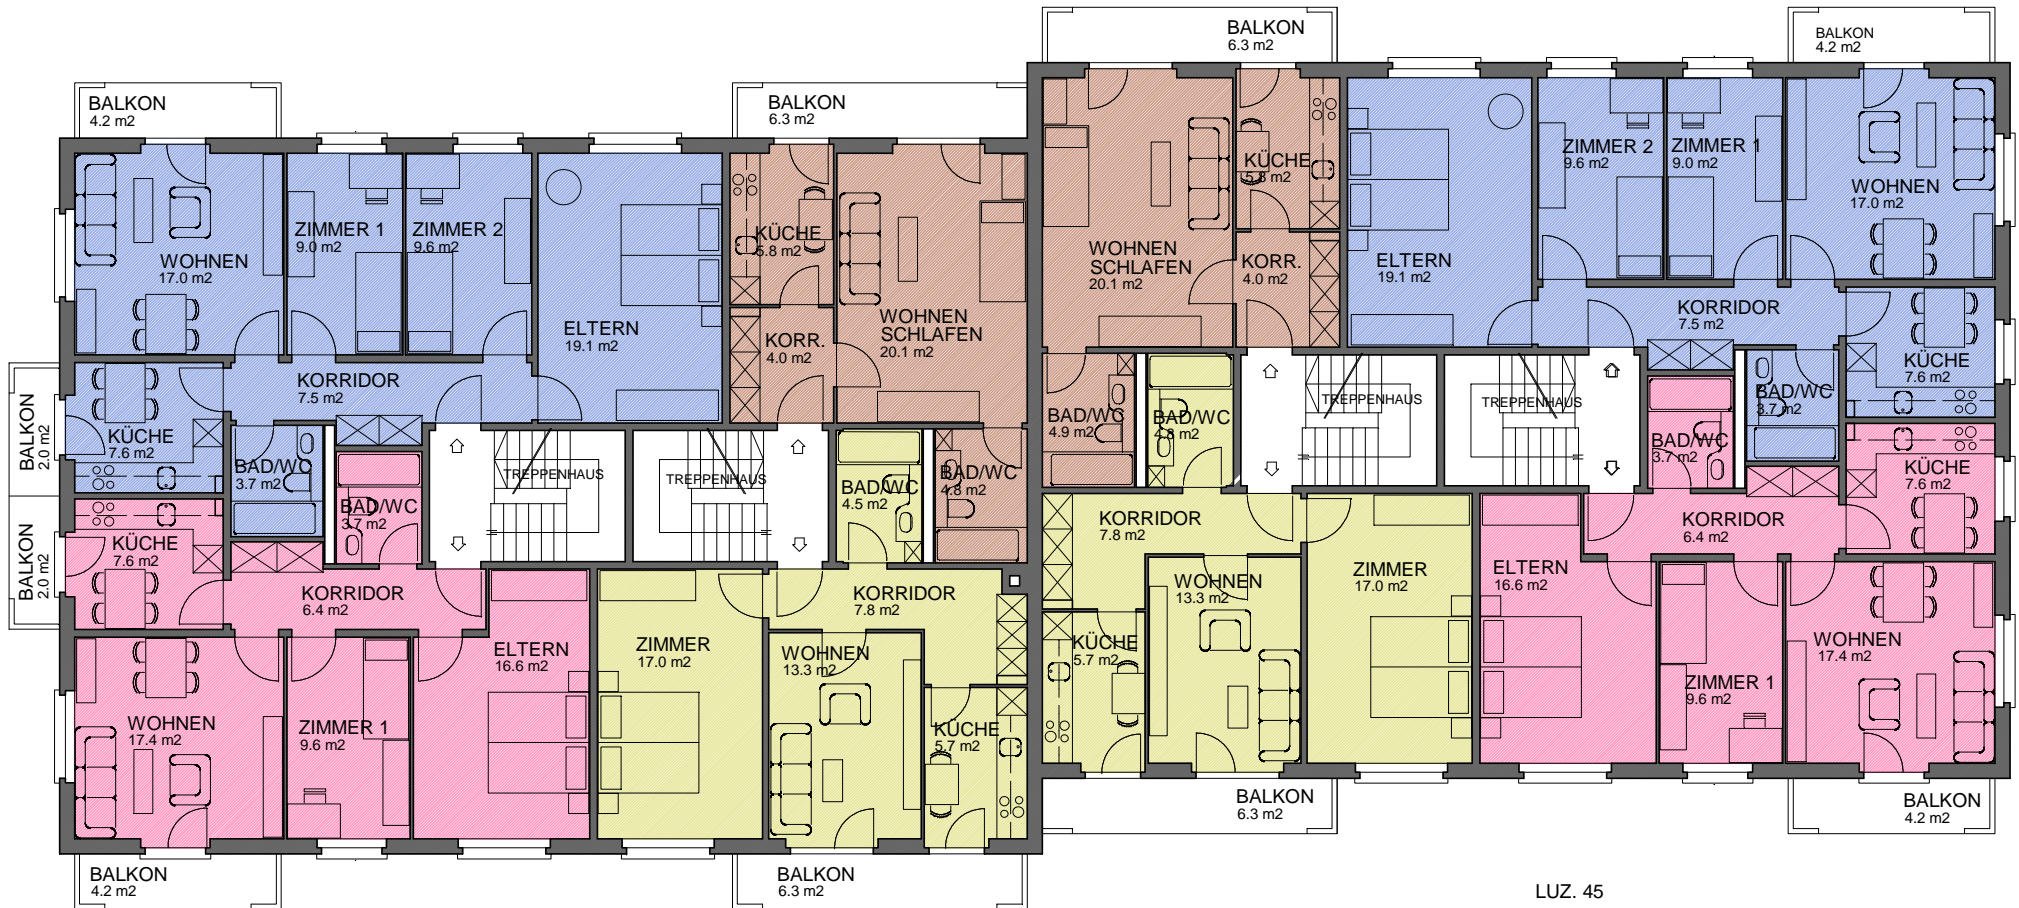

4 1/2 ZI-WOHNUMG
NWF 73.5 m²

1 ZI-WOHNUMG
NWF 34.7 m²

1 ZI-WOHNUMG
NWF 34.7 m²

4 1/2 ZI-WOHNUMG
NWF 73.5 m²

LUZ. 47

LUZ. 45

3 1/2 ZI-WOHNUMG
NWF 61.5 m²

2 ZI-WOHNUMG
NWF 48.3 m²

2 ZI-WOHNUMG
NWF 48.3 m²

3 1/2 ZI-WOHNUMG
NWF 61.5 m²

0 1 2 3 4 5m

DEZEMBER 2012