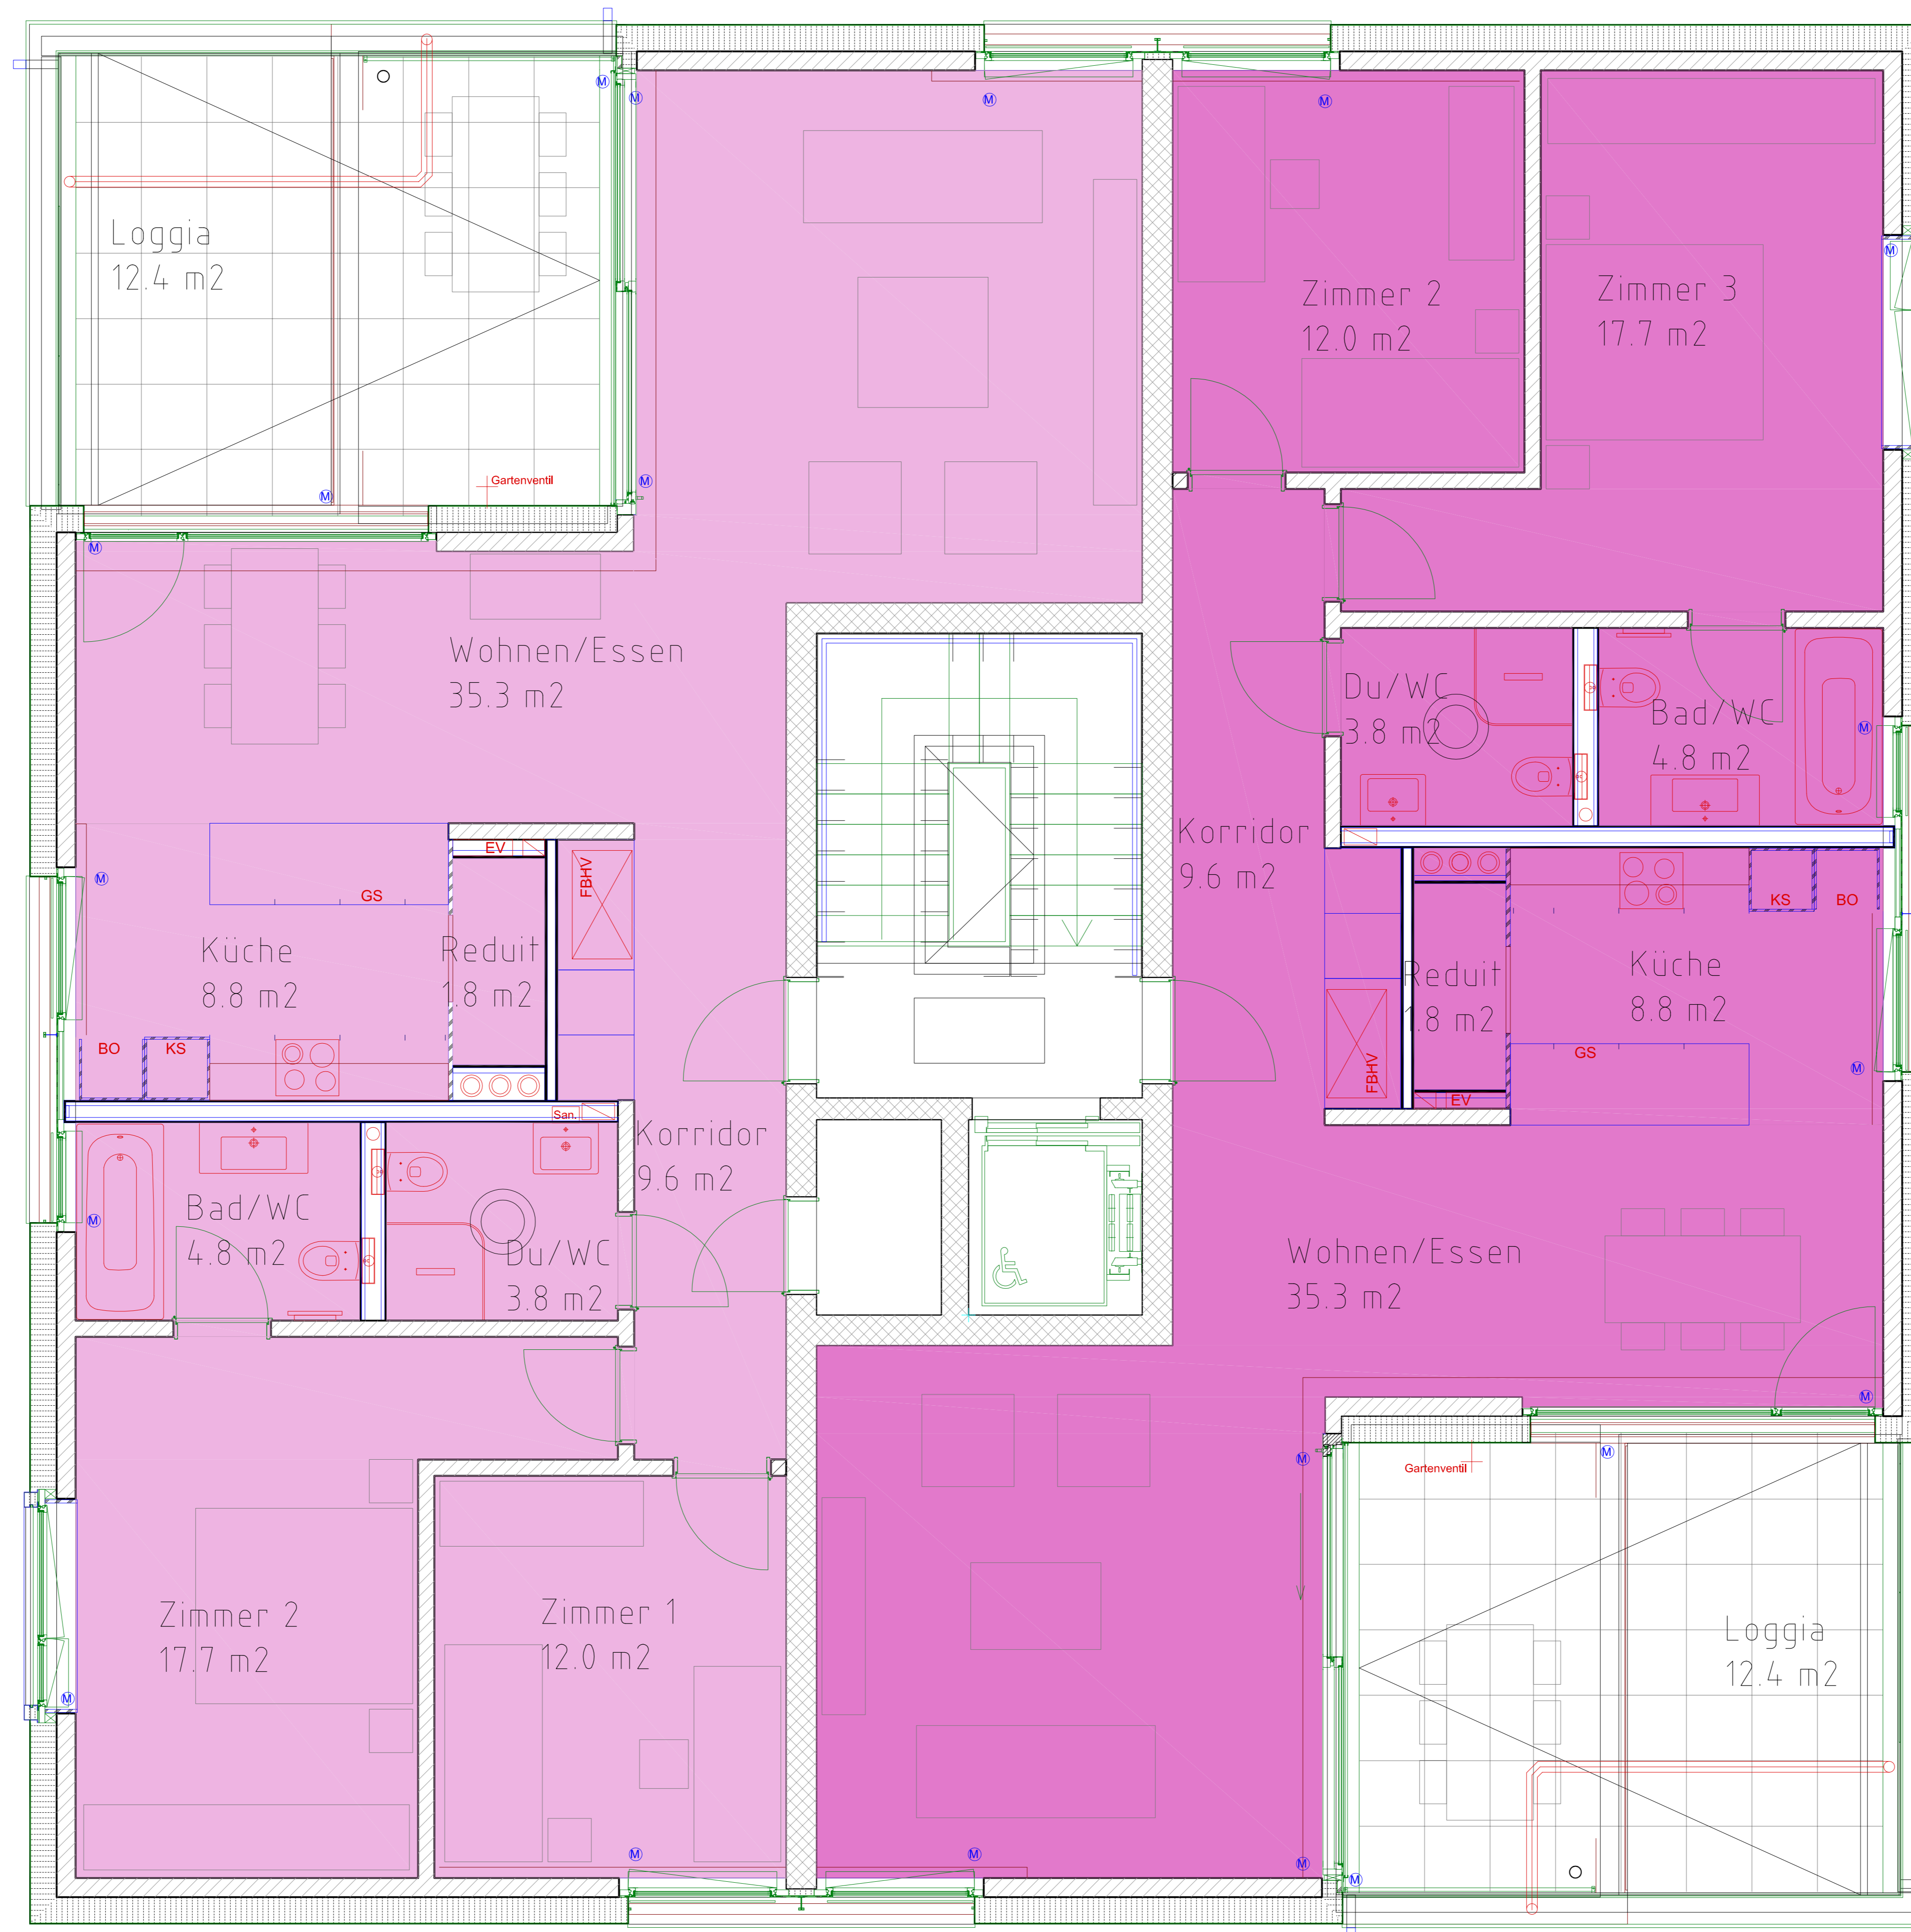

3.5-Zimmer-Wohnung
NWF 100 m², Terrasse 21.1 m²

3.5-Zimmer-Wohnung
NWF 97.8 m², Terrasse 21.1 m²

April 2015